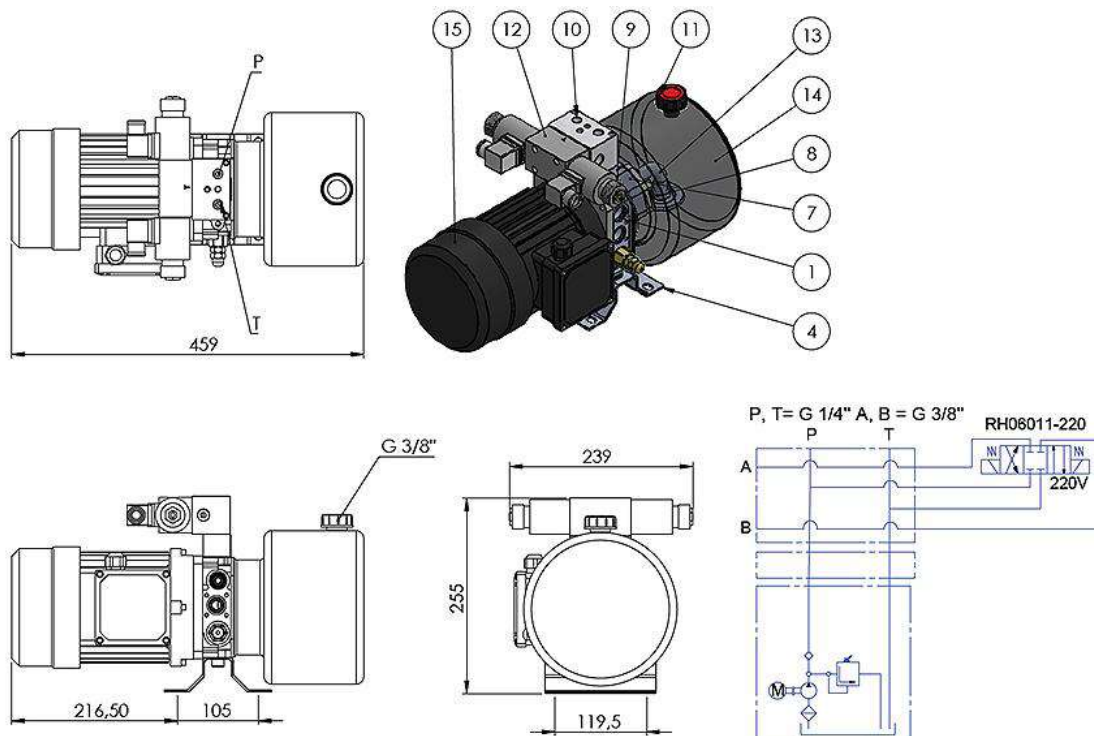

[mm]

10447: MINI HIDRAVLICNI AGREGAT 230V AC (0,75 kW) - 3,7 cc - 5,2 lit/min - tank 4 lit

10446: MINI HIDRAVLICNI AGREGAT 380V AC (0,75 kW) - 3,7 cc - 5,2 lit/min - tank 4 lit

Šifra / Code		10447	10446
El.napetost / Voltage	[V]	230	380
Moč motorja / Motor power	[kW]	0,75	0,75
Max. Tlak / Max. Pressure	[bar]	70	70
Pretok črpalke / Pump flow	[cc]	3,7	3,7
Prostornina rezervoarja / Oil tank capacity	[l]	4	4
Pretok agregata / Flow of power pack	[lit/min]	5,2	5,2
Vrtljaji / Speed	[vrt/min]	1500	1500

VEZALNA SCHEMA: