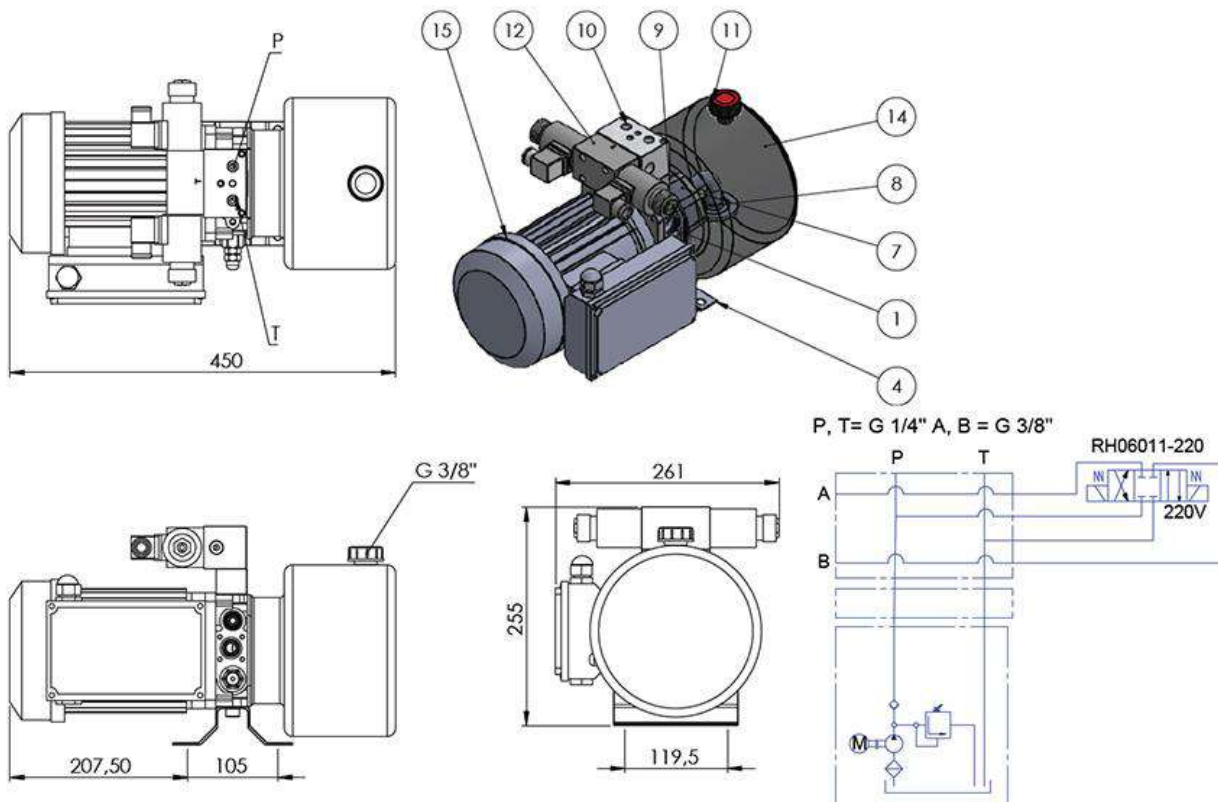

[mm]

10447: MINI HIDRAVLICNI AGREGAT 230V AC (0,75 kW) - 3,7 cc - 5,2 lit/min - tank 4 lit

10446: MINI HIDRAVLICNI AGREGAT 380V AC (0,75 kW) - 3,7 cc - 5,2 lit/min - tank 4 lit

Šifra / Code		10447	10446
El.napetost / Voltage	[V]	230	380
Moč motorja / Motor power	[kW]	0,75	0,75
Max. Tlak / Max. Pressure	[bar]	70	70
Pretok črpalke / Pump flow	[cc]	3,7	3,7
Prostornina rezervoarja / Oil tank capacity	[l]	4	4
Pretok agregata / Flow of power pack	[lit/min]	5,2	5,2
Vrtljaji / Speed	[vrt/min]	1500	1500

VEZALNA SCHEMA: